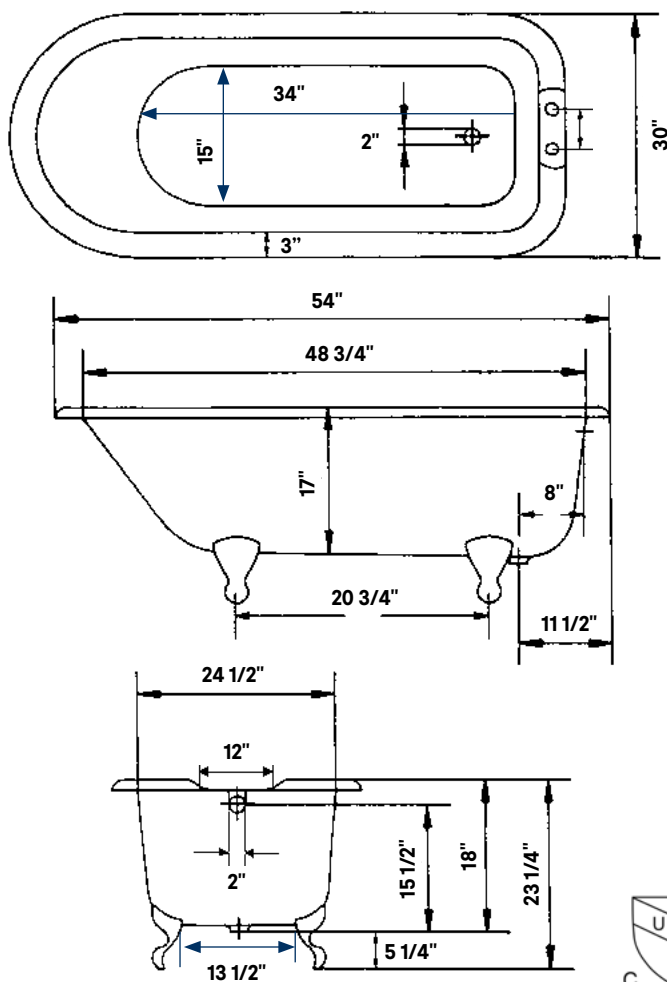

Related Products